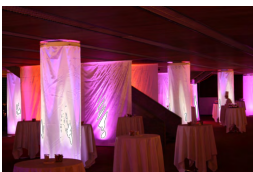

Angebot gültig solange Vorrat.
Barzahlung bei Abholung.
Es gelten die allgemeinen AGBs der MSL Eventtechnik GmbH.
Alle Preise inkl. MwSt. ab Lager Meisterschwanden