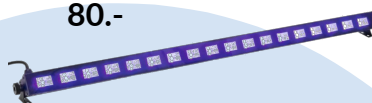

LED Stobo mit DMX oder Stand-Along.

20.-

UV Fluter 400W

25.-

UV LED BAR 4er Set

4 Stk. UV-Lichtleiste 1m

80.-

Flamelight